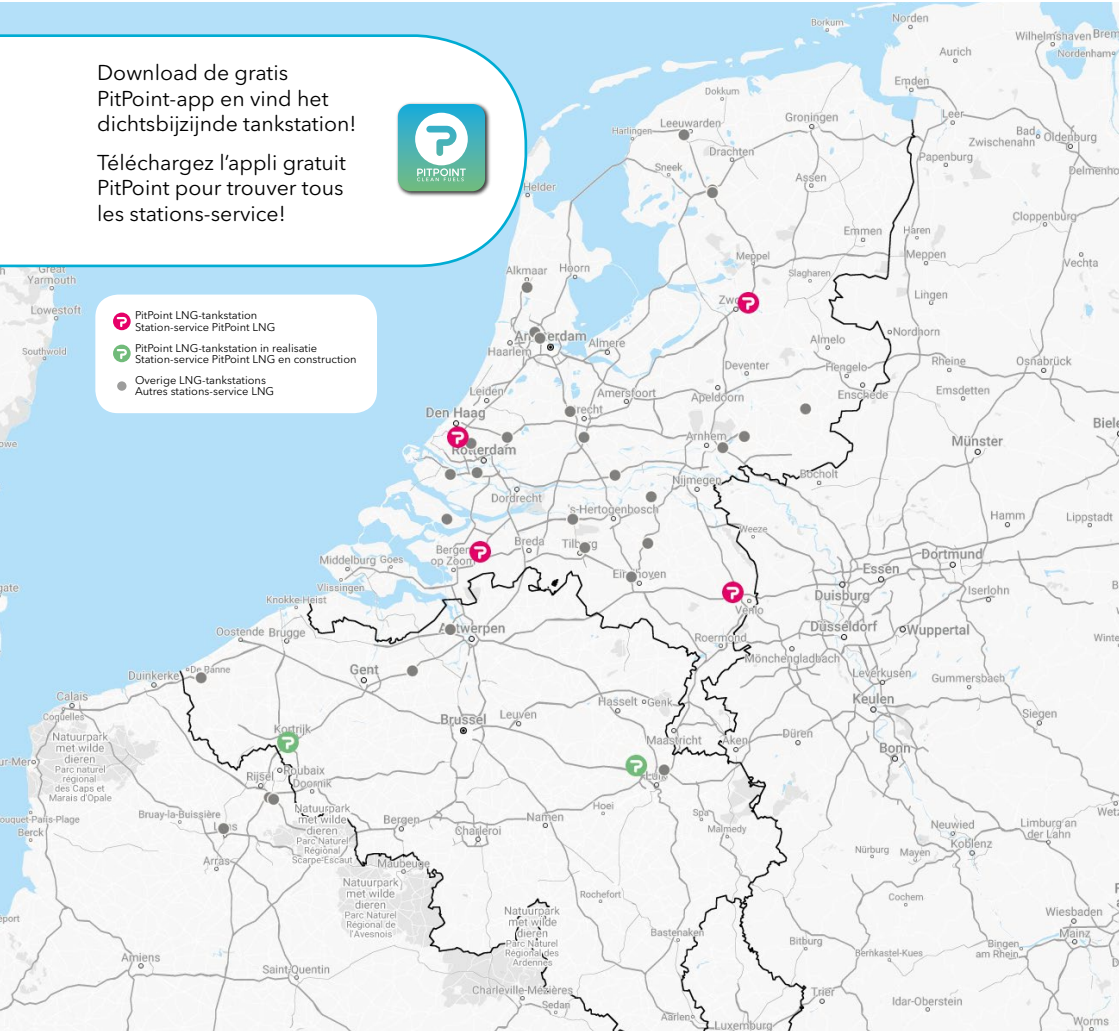

PITPOINT
CLEAN FUELS

LNG-tankstations in Nederland & België

Stations-service LNG au Pays-Bas et en Belgique

Download de gratis
PitPoint-app en vind het
dichtsbijzinde tankstation!

Téléchargez l'appli gratuite
PitPoint pour trouver tous
les stations-service!

-  PitPoint LNG-tankstation
Station-service PitPoint LNG
-  PitPoint LNG-tankstation in realisatie
Station-service PitPoint LNG en construction
-  Overige LNG-tankstations
Autres stations-service LNG

Tankstation Station-service	Adres Adresse	Postcode Code postale	Plaats Localité	Land Pays
PitPoint.LNG	Peuldreef 2	2635 BX	Den Hoorn (Delft)	
PitPoint.LNG	Aanwas 37	4704 SC	Roosendaal	
PitPoint.LNG	Erik de Rodeweg 3	5975 WD	Sevenum (Venlo)	
PitPoint.LNG	Kleefstraat 7	8028 PR	Zwolle	

Tankstation Station-service	Adres Adresse	Postcode Code postale	Plaats Localité	Land Pays
<i>PitPoint.LNG (in realisatie)</i>	<i>Rue de Bruxelles 58</i>	<i>4342</i>	<i>Awans (Hognoul)</i>	
<i>PitPoint.LNG (in realisatie)</i>	<i>Lar 3</i>	<i>8930</i>	<i>Menen (Rekkem)</i>	

PitPoint werkt hard aan de ontwikkeling van nieuwe LNG-tankstations in Nederland, België en Duitsland.

PitPoint oeuvre au développement du réseau LNG aux Pays-Bas, en Belgique et en Allemagne.

Download de gratis PitPoint-app en vind het dichtsbijzijnde tankstation! Markeer de top 3 tankstations als favoriet en ontvang automatische meldingen over deze locaties.