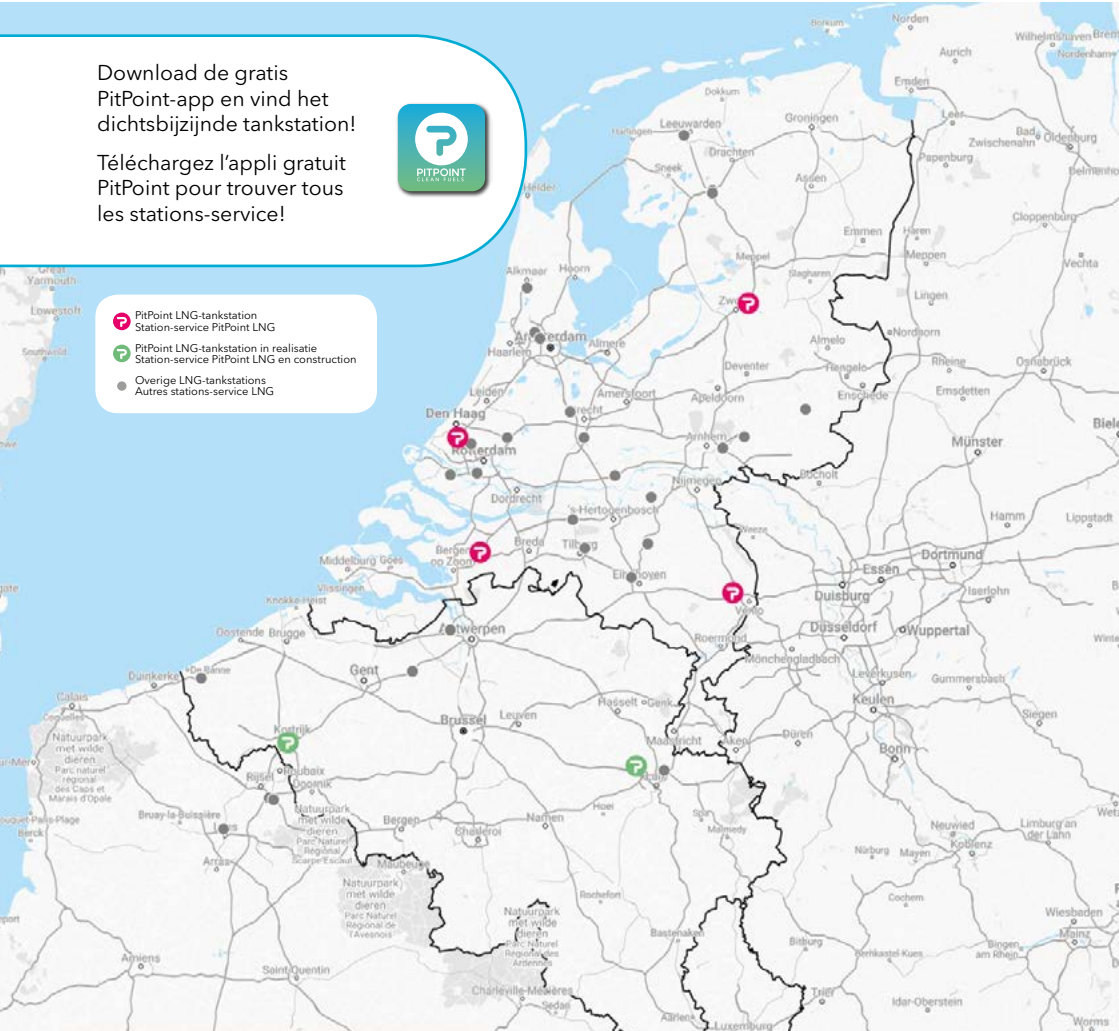

PITPOINT
CLEAN FUELS

LNG-tankstations in Nederland & België Stations-service LNG au Pays-Bas et en Belgique

Download de gratis
PitPoint-app en vind het
dichtsbijzinde tankstation!

Téléchargez l'appli gratuite
PitPoint pour trouver tous
les stations-service!

-  PitPoint LNG-tankstation
Station-service PitPoint LNG
-  PitPoint LNG-tankstation in realisatie
Station-service PitPoint LNG en construction
-  Overige LNG-tankstations
Autres stations-service LNG

Tankstation Station-service	Adres Adresse	Postcode Code postale	Plaats Localité	Land Pays
PitPoint.LNG	Peuldreef 2	2635 BX	Den Hoorn (Delft)	
PitPoint.LNG	Aanwas 37	4704 SC	Roosendaal	
PitPoint.LNG	Erik de Rodeweg 3	5975 WD	Sevenum (Venlo)	
PitPoint.LNG	Kleefstraat 7	8028 PR	Zwolle	

Tankstation Station-service	Adres Adresse	Postcode Code postale	Plaats Localité	Land Pays
<i>PitPoint.LNG (in realisatie)</i>	<i>Rue de Bruxelles 58</i>	<i>4342</i>	<i>Awans (Hognoul)</i>	
<i>PitPoint.LNG (in realisatie)</i>	<i>Lar 3</i>	<i>8930</i>	<i>Menen (Rekkem)</i>	

PitPoint werkt hard aan de ontwikkeling van nieuwe LNG-tankstations in Nederland, België en Duitsland.

PitPoint oeuvre au développement du réseau LNG aux Pays-Bas, en Belgique et en Allemagne.

Download de gratis PitPoint-app en vind het dichtsbijzijnde tankstation! Markeer de top 3 tankstations als favoriet en ontvang automatische meldingen over deze locaties.